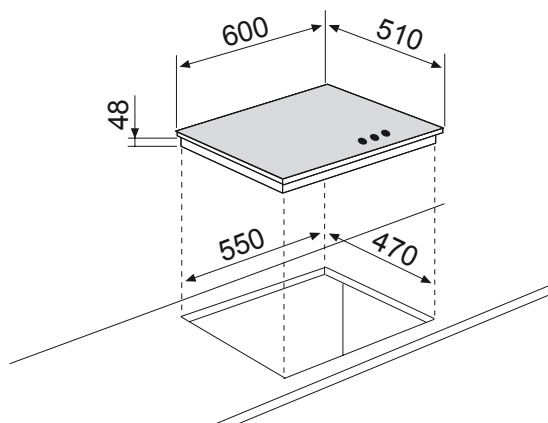

AV635HBK TABLE VERRE GAZ 60 CM

Référence AV635HBK Couleur Verre noir EAN 8033945389703

PERFORMANCES | 01

► 3 foyers gaz :

triple couronne
3500 W

semi-rapide
1650 W

auxiliaire
1000 W

- Puissance gaz totale : 6150 W
- Sécurité gaz par thermocouples

CONFORT D'UTILISATION | 02

- Commandes frontales par manettes
- Allumage une main

ÉQUIPEMENT | 03

- Épaisseur du verre : 8 mm
- Grilles en fonte monofoyer
- Chapeaux de brûleurs en fonte

- Équipée pour le gaz naturel (20 mbar)
- Injecteurs gaz butane / propane fournis
- 0,6 W - 10 A - 230 V - 50 Hz
- Cordon d'alimentation : 90 cm / Sans prise

- Produit H x l x P : 56 x 600 x 510 mm
- Encastrement H x l x P : 48 x 550 x 470 mm
- Produit emballé H x l x P : 145 x 680 x 580 mm
- Poids net / brut : 11,5 / 13 kg